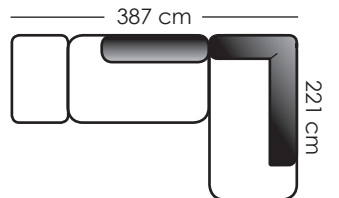

119 x 221 x 69

131 x 181 x 69

119 x 119 x 69

179 x 119 x 69

204 x 119 x 69

229 x 119 x 69

N°

312
313

25

30

66
67

07

08

190 x 119 x 69

229 x 119 x 69

254 x 119 x 69

179 x 119 x 69

78 x 119 x 44

65 x 65 x 44

DEXTER®

DESIGN BY Stefan Schöning

Enkele voorstellen van combinatie mogelijkheden.
 Einige Vorschläge von Kombinationsmöglichkeiten.
 Quelques propositions des possibilités de combinaison.
 Some proposals of different combination options.

L 16 + R 312

L 32 + L 11 + R 312

L 122 + R 123 + R 08

L 32 + R 217

L 122 + R 312

L 22 + R 67 + R 312

L 22 + R 67 + R 33

L 07 + L 313 + R 17