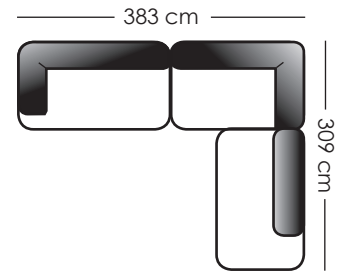

119 x 221 x 69

131 x 181 x 69

119 x 119 x 69

179 x 119 x 69

204 x 119 x 69

229 x 119 x 69

N°

312
313

25

30

66
67

07

08

190 x 119 x 69

229 x 119 x 69

254 x 119 x 69

179 x 119 x 69

78 x 119 x 44

65 x 65 x 44

DEXTER®

DESIGN BY Stefan Schöning

Enkele voorstellen van combinatie mogelijkheden.
 Einige Vorschläge von Kombinationsmöglichkeiten.
 Quelques propositions des possibilités de combinaison.
 Some proposals of different combination options.

L 16 + R 312

L 32 + L 11 + R 312

L 122 + R 123 + R 08

L 32 + R 217

L 122 + R 312

L 22 + R 67 + R 312

L 22 + R 67 + R 33

L 07 + L 313 + R 17