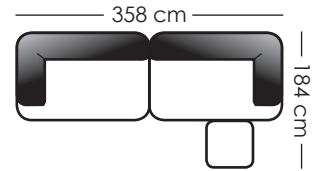

25

30

66
67

07

08

190 x 119 x 69

229 x 119 x 69

254 x 119 x 69

179 x 119 x 69

78 x 119 x 44

65 x 65 x 44

DEXTER®

DESIGN BY Stefan Schöning

Enkele voorstellen van combinatie mogelijkheden.
 Einige Vorschläge von Kombinationsmöglichkeiten.
 Quelques propositions des possibilités de combinaison.
 Some proposals of different combination options.

L 16 + R 312

L 32 + L 11 + R 312

L 122 + R 123 + R 08

L 32 + R 217

L 122 + R 312

L 22 + R 67 + R 312

L 22 + R 67 + R 33

L 07 + L 313 + R 17