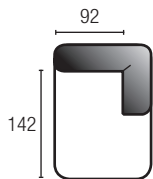

DEXTER® DESIGN BY Stefan Schöning

N°

16
17

216
217

11

122
123

22
23

32
33

119 x 221 x 69

131 x 181 x 69

119 x 119 x 69

179 x 119 x 69

204 x 119 x 69

229 x 119 x 69

N°

312
313

25

30

66
67

07

08

190 x 119 x 69

229 x 119 x 69

254 x 119 x 69

179 x 119 x 69

78 x 119 x 44

65 x 65 x 44

DEXTER®

DESIGN BY Stefan Schöning

Enkele voorstellen van combinatie mogelijkheden.
 Einige Vorschläge von Kombinationsmöglichkeiten.
 Quelques propositions des possibilités de combinaison.
 Some proposals of different combination options.