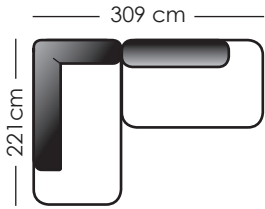

119 x 221 x 69

131 x 181 x 69

119 x 119 x 69

179 x 119 x 69

204 x 119 x 69

229 x 119 x 69

N°

312
313

25

30

66
67

07

08

190 x 119 x 69

229 x 119 x 69

254 x 119 x 69

179 x 119 x 69

78 x 119 x 44

65 x 65 x 44

DEXTER®

DESIGN BY Stefan Schöning

Enkele voorstellen van combinatie mogelijkheden.
 Einige Vorschläge von Kombinationsmöglichkeiten.
 Quelques propositions des possibilités de combinaison.
 Some proposals of different combination options.

L 16 + R 312

L 32 + L 11 + R 312

L 122 + R 123 + R 08

L 32 + R 217

L 122 + R 312

L 22 + R 67 + R 312

L 22 + R 67 + R 33

L 07 + L 313 + R 17