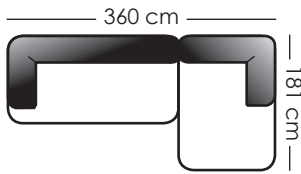

25

30

66
67

07

08

190 x 119 x 69

229 x 119 x 69

254 x 119 x 69

179 x 119 x 69

78 x 119 x 44

65 x 65 x 44

DEXTER®

DESIGN BY Stefan Schöning

Enkele voorstellen van combinatie mogelijkheden.
 Einige Vorschläge von Kombinationsmöglichkeiten.
 Quelques propositions des possibilités de combinaison.
 Some proposals of different combination options.

L 16 + R 312

L 32 + L 11 + R 312

L 122 + R 123 + R 08

L 32 + R 217

L 122 + R 312

L 22 + R 67 + R 312

L 22 + R 67 + R 33

L 07 + L 313 + R 17