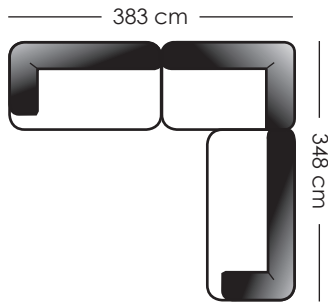

119 x 221 x 69

131 x 181 x 69

119 x 119 x 69

179 x 119 x 69

204 x 119 x 69

229 x 119 x 69

N°

312
313

25

30

66
67

07

08

190 x 119 x 69

229 x 119 x 69

254 x 119 x 69

179 x 119 x 69

78 x 119 x 44

65 x 65 x 44

DEXTER®

DESIGN BY Stefan Schöning

Enkele voorstellen van combinatie mogelijkheden.
 Einige Vorschläge von Kombinationsmöglichkeiten.
 Quelques propositions des possibilités de combinaison.
 Some proposals of different combination options.

L 16 + R 312

L 32 + L 11 + R 312

L 122 + R 123 + R 08

L 32 + R 217

L 122 + R 312

L 22 + R 67 + R 312

L 22 + R 67 + R 33

L 07 + L 313 + R 17