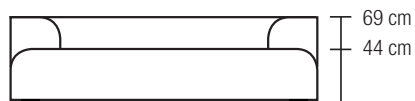

119 x 221 x 69

131 x 181 x 69

119 x 119 x 69

179 x 119 x 69

204 x 119 x 69

229 x 119 x 69

N°

312
313

25

30

66
67

07

08

190 x 119 x 69

229 x 119 x 69

254 x 119 x 69

179 x 119 x 69

78 x 119 x 44

65 x 65 x 44

DEXTER®

DESIGN BY Stefan Schöning

Enkele voorstellen van combinatie mogelijkheden.
 Einige Vorschläge von Kombinationsmöglichkeiten.
 Quelques propositions des possibilités de combinaison.
 Some proposals of different combination options.