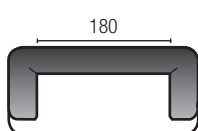

119 x 221 x 69

131 x 181 x 69

119 x 119 x 69

179 x 119 x 69

204 x 119 x 69

229 x 119 x 69

N°

312
313

25

30

66
67

07

08

190 x 119 x 69

229 x 119 x 69

254 x 119 x 69

179 x 119 x 69

78 x 119 x 44

65 x 65 x 44

DEXTER®

DESIGN BY Stefan Schöning

Enkele voorstellen van combinatie mogelijkheden.
 Einige Vorschläge von Kombinationsmöglichkeiten.
 Quelques propositions des possibilités de combinaison.
 Some proposals of different combination options.