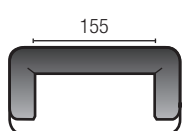

119 x 221 x 69

131 x 181 x 69

119 x 119 x 69

179 x 119 x 69

204 x 119 x 69

229 x 119 x 69

N°

312
313

25

30

66
67

07

08

190 x 119 x 69

229 x 119 x 69

254 x 119 x 69

179 x 119 x 69

78 x 119 x 44

65 x 65 x 44

DEXTER®

DESIGN BY Stefan Schöning

Enkele voorstellen van combinatie mogelijkheden.
 Einige Vorschläge von Kombinationsmöglichkeiten.
 Quelques propositions des possibilités de combinaison.
 Some proposals of different combination options.