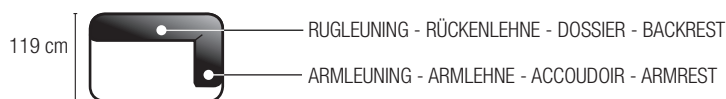

25

30

66
67

07

08

190 x 119 x 69

229 x 119 x 69

254 x 119 x 69

179 x 119 x 69

78 x 119 x 44

65 x 65 x 44

DEXTER®

DESIGN BY Stefan Schöning

Enkele voorstellen van combinatie mogelijkheden.
 Einige Vorschläge von Kombinationsmöglichkeiten.
 Quelques propositions des possibilités de combinaison.
 Some proposals of different combination options.