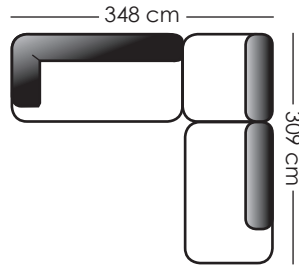

119 x 221 x 69

131 x 181 x 69

119 x 119 x 69

179 x 119 x 69

204 x 119 x 69

229 x 119 x 69

N°

312
313

25

30

66
67

07

08

190 x 119 x 69

229 x 119 x 69

254 x 119 x 69

179 x 119 x 69

78 x 119 x 44

65 x 65 x 44

DEXTER®

DESIGN BY Stefan Schöning

Enkele voorstellen van combinatie mogelijkheden.
 Einige Vorschläge von Kombinationsmöglichkeiten.
 Quelques propositions des possibilités de combinaison.
 Some proposals of different combination options.

L 16 + R 312

L 32 + L 11 + R 312

L 122 + R 123 + R 08

L 32 + R 217

L 122 + R 312

L 22 + R 67 + R 312

L 22 + R 67 + R 33

L 07 + L 313 + R 17