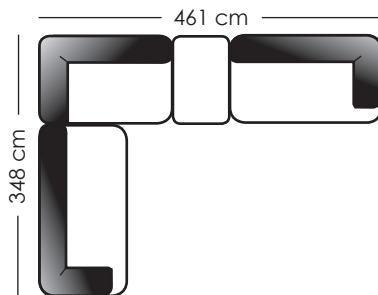

L 32 + L 66 + R 07 + R 23