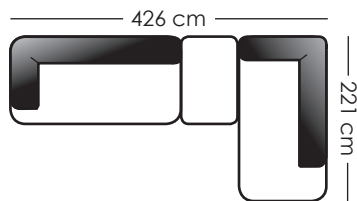

L 32 + L 07 + R 17