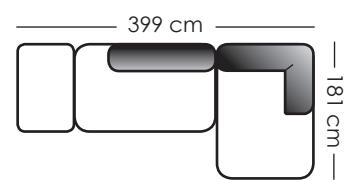

25

30

66
67

07

08

190 x 119 x 69

229 x 119 x 69

254 x 119 x 69

179 x 119 x 69

78 x 119 x 44

65 x 65 x 44

DEXTER®

DESIGN BY Stefan Schöning

Enkele voorstellen van combinatie mogelijkheden.
 Einige Vorschläge von Kombinationsmöglichkeiten.
 Quelques propositions des possibilités de combinaison.
 Some proposals of different combination options.

L 16 + R 312

L 32 + L 11 + R 312

L 122 + R 123 + R 08

L 32 + R 217

L 122 + R 312

L 22 + R 67 + R 312

L 22 + R 67 + R 33

L 07 + L 313 + R 17

L 07 + L 313 + R 217

L 32 + L 07 + R 17

L 32 + L 66 + R 07 + R 23

L 16 + L 313 + R 123