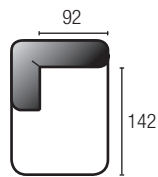

DEXTER® DESIGN BY Stefan Schöning

N°

16
17

216
217

11

122
123

22
23

32
33

119 x 221 x 69

131 x 181 x 69

119 x 119 x 69

179 x 119 x 69

204 x 119 x 69

229 x 119 x 69

N°

312
313

25

30

66
67

07

08

190 x 119 x 69

229 x 119 x 69

254 x 119 x 69

179 x 119 x 69

78 x 119 x 44

65 x 65 x 44

DEXTER®

DESIGN BY Stefan Schöning

Enkele voorstellen van combinatie mogelijkheden.
 Einige Vorschläge von Kombinationsmöglichkeiten.
 Quelques propositions des possibilités de combinaison.
 Some proposals of different combination options.